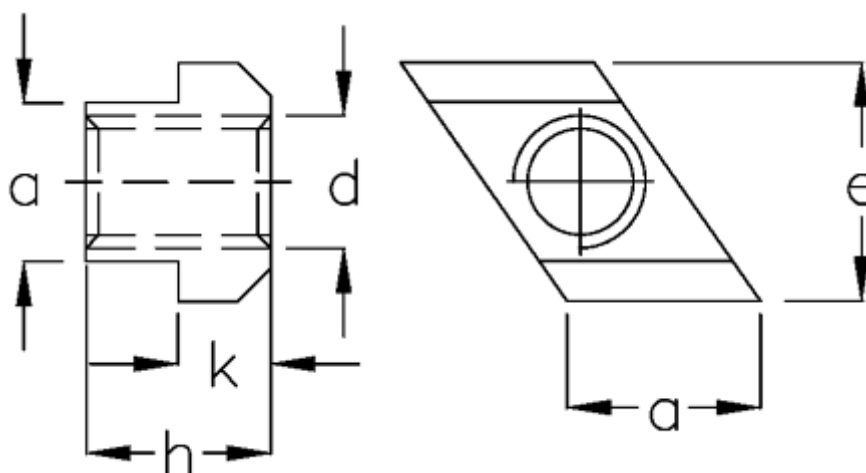

Varenummer: 20800421  
Beskrivelse: E+G Rombeformet T-møtrik  
GN 508.1-22-M20

## Mål

a	= 22
Bredde T-spor	= 22
d	= M20
e	= 35
H	= 28
K	= 14